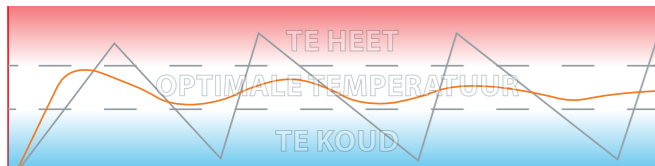

Het verschil met traditionele rookmachines

Traditionele rookmachines

- + Lagere aanschafprijs t.o.v. professionele rookgeneratoren die speciaal ontworpen zijn voor het inspecteren van (riool)leidingen etc.
- Geen constante rookhoeveelheid en -dichtheid door temperatuurschommelingen van warmtewisselaar (maakt een goede leidinginspectie en lekdetectie erg lastig)
- De te hoge temperatuur zorgt voor verbrande deeltjes die schadelijk zijn voor de gezondheid van u en uw klant
- De te lage temperatuur zorgt voor uitstoot van onverdampte rookvloeistof, waarbij druppeltjes sporen achterlaten bij uw klant
- Door de langere opwarmtijd moet u onnodig lang wachten, wat resulteert in hogere arbeidskosten
- Geen krachtige ventilator om rook snel door een leiding te verspreiden